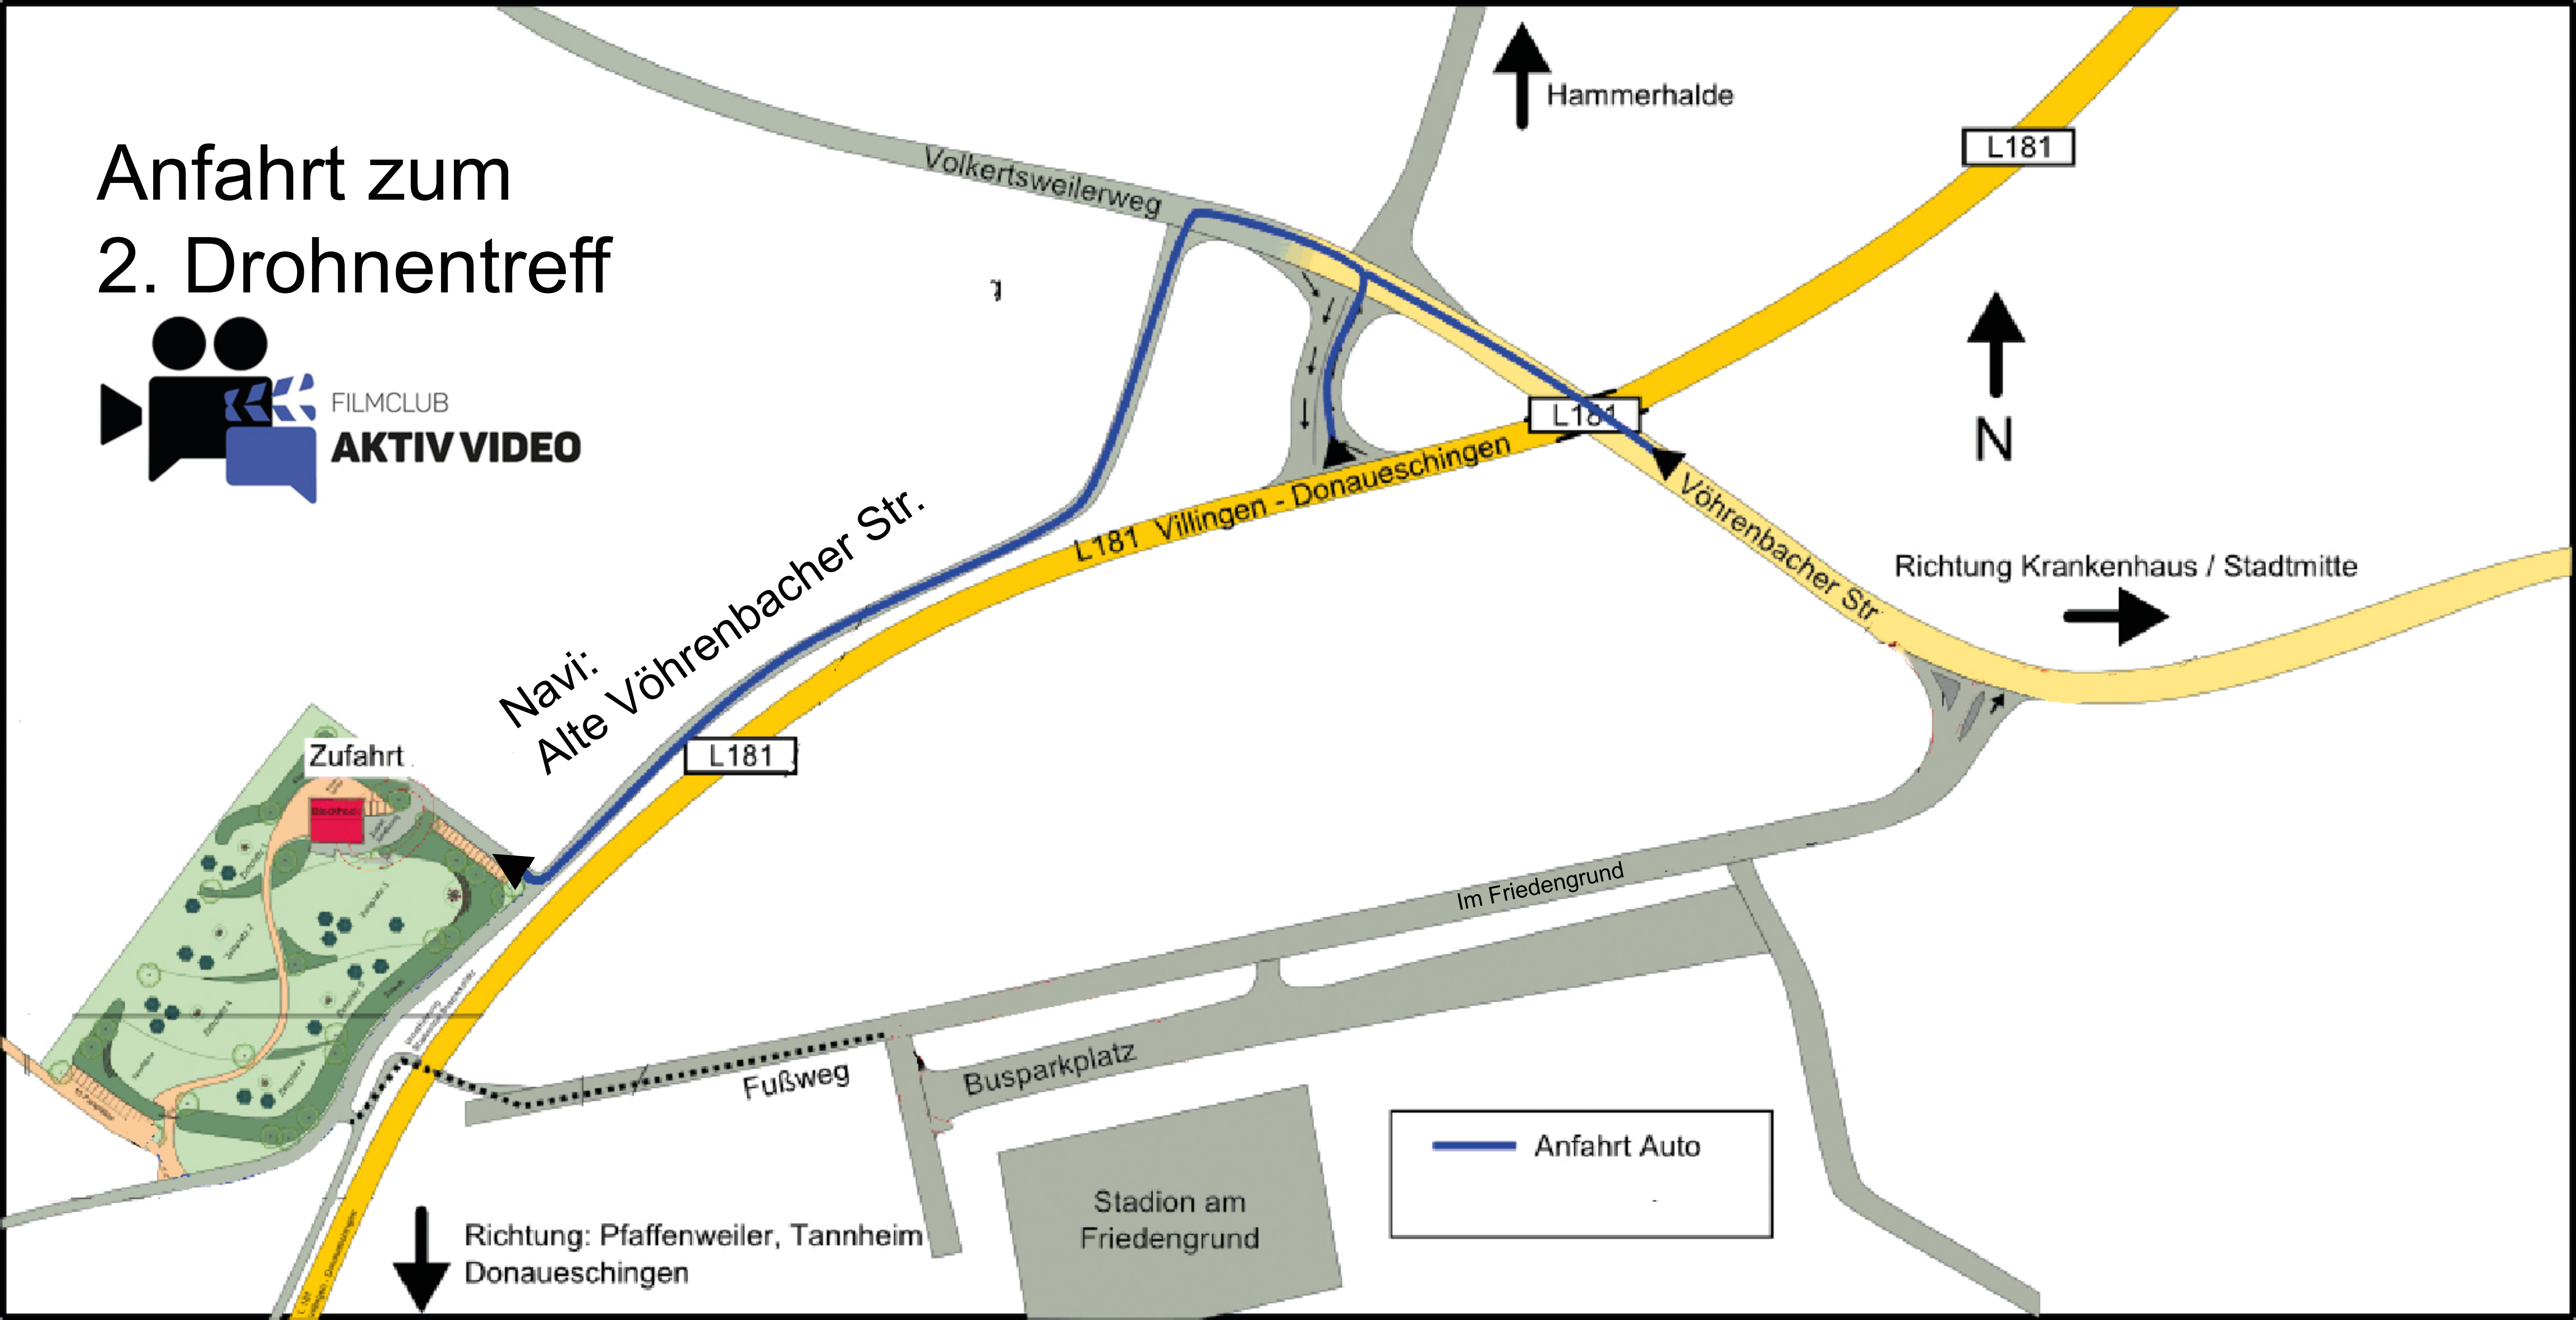

Anfahrt zum 2. Drohnentreff

FILMCLUB
AKTIV VIDEO

Zufahrt

Richtung: Pfaffenweiler, Tannheim
Donaueschingen

Hammerhalde

L181

N

Richtung Krankenhaus / Stadtmitte

Navi:
Alte Vöhrenbacher Str.

L181

L181 Villingen - Donaueschingen

Vöhrenbacher Str

Im Friedengrund

Fußweg

Busparkplatz

Stadion am
Friedengrund

Anfahrt Auto